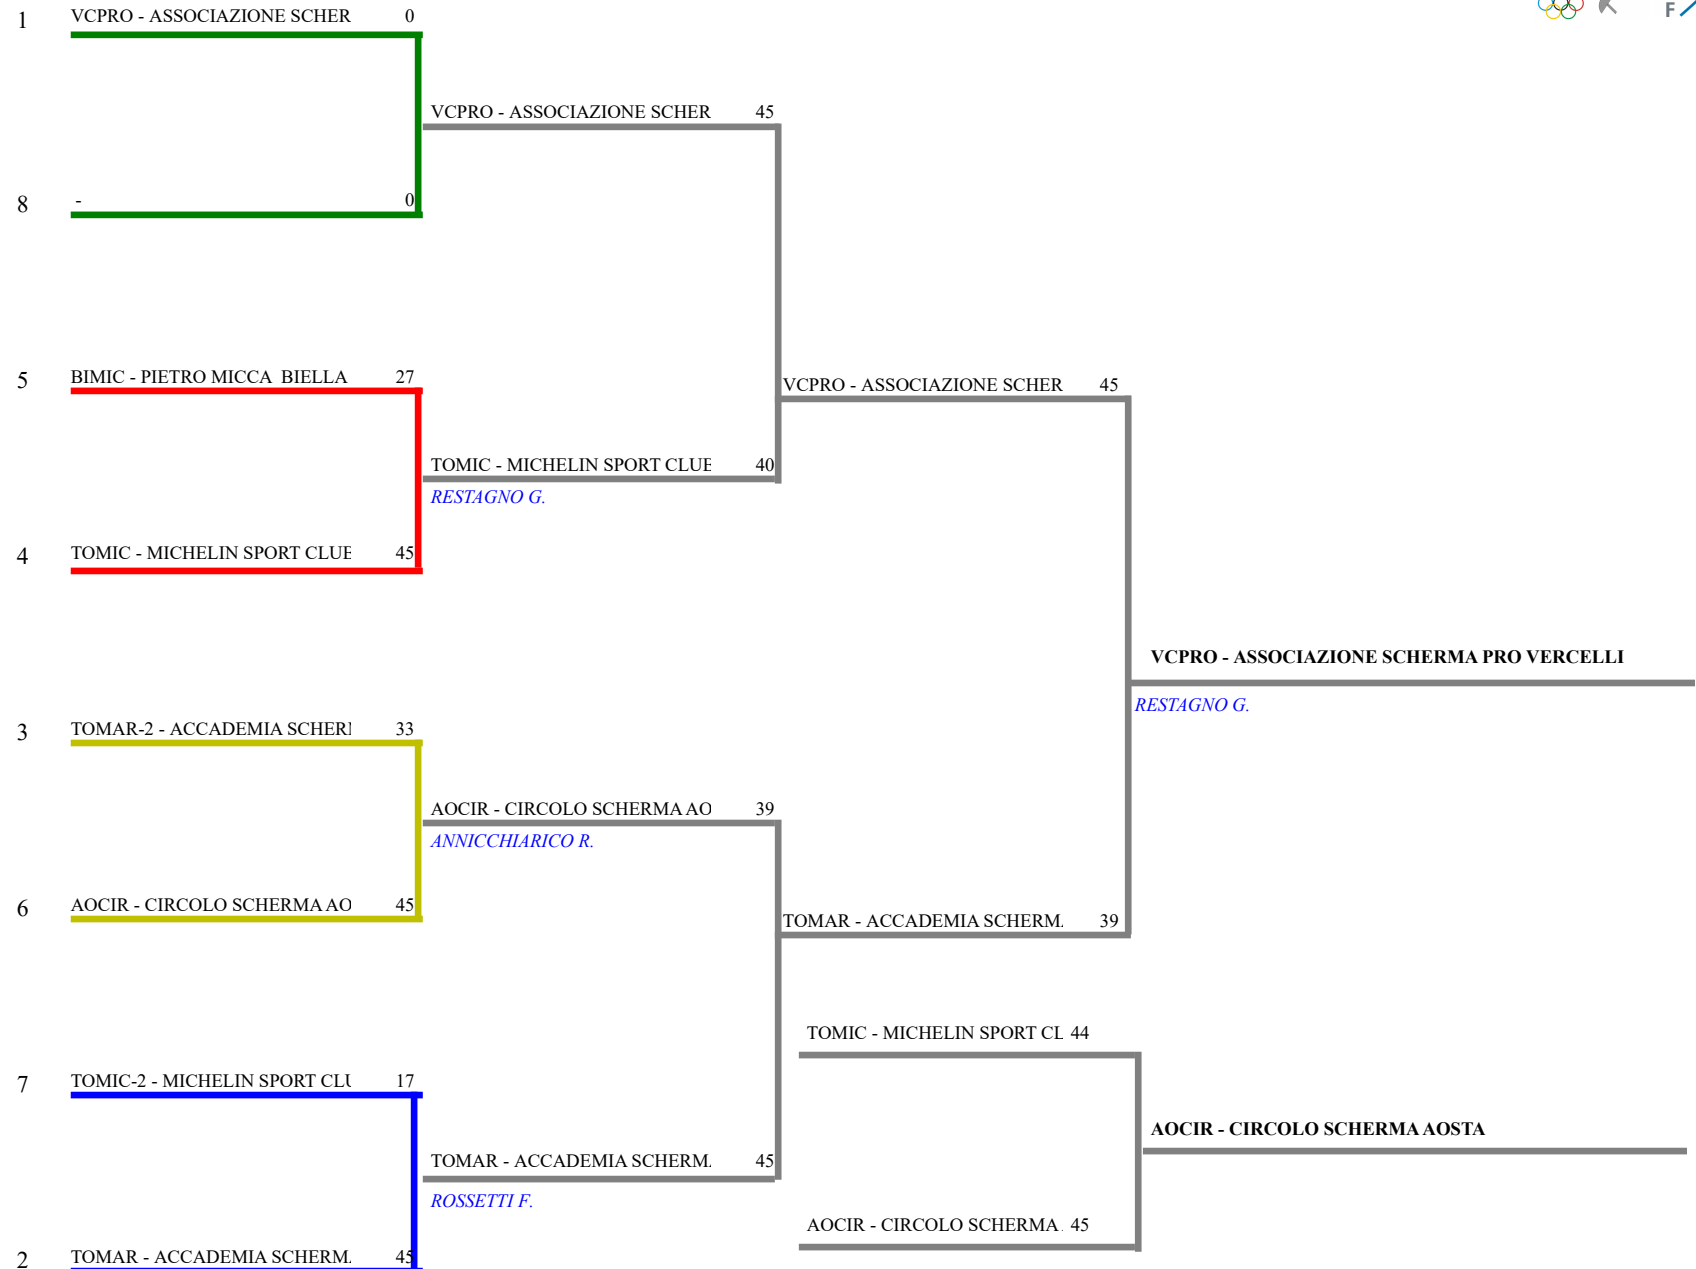

Classifica definitiva

Spada maschile a squadre

Lessona (BI) - Campionato GPG a squadre

<u>Classifica</u>	<u>Clas-ED</u>	<u>CodSoc</u>	<u>Sigla</u>	<u>Denominazione</u>	<u>Località</u>	
1	1	1	9 VCPRO	ASSOCIAZIONE SCHERMA PRO VERCELLI	Vercelli	GATTI DAVIDE
			CHECCO FILIPPO VERDUCI GIACOMO	GALLI ELIA PIETRO		
2	2	2	10 TOMAR	ACCADEMIA SCHERMA MARCHESA TORINO	Torino	SCIORTINO FRANCESCO
			MORSANIGA LORENZO TAURO DAVIDE	RIVA CARLO ALBERTO		
3	6	3	20305 AOCIR	CIRCOLO SCHERMA AOSTA	Aosta	GUGLIELMIN GEREMIA
			D'AQUINO PIETRO RUSSOTTO ALESSANDRO	DI TOMMASO LEONARDO		
4	4	4	5 TOMIC	MICHELIN SPORT CLUB - TORINO	Torino	RINALDI SIMONE
			BINELLO SIMONE TOSCANO NIKOLAS	REATO LORENZO		
5	3	8	10 TOMAR	2 ACCADEMIA SCHERMA MARCHESA TORINO	Torino	PRATONE FEDERICO
			BERRA DIEGO TUCCI STEFANO	LA PORTA STEFANO		
6	5	8	172 BIMIC	PIETRO MICCA BIELLA	Biella	GIORDANETTI FILIPPO
			CINGUINO EDOARDO	FERRAIOLI PIETRO		
7	7	8	5 TOMIC	2 MICHELIN SPORT CLUB - TORINO	Torino	MARZOCCHI RICCARDO
			CAPRIOTTI LEONARDO MOLLICA STEFANO	LIONELLO LORENZO		

Spada maschile a squadre

TABELLONE DEI QUARTI DI FINALE

**FEDERAZIONE ITALIANA SCHERMA**  
**FEDERATION INTERNATIONALE D'ESCRIME**  
Classifica provvisoria ai gironi Spada maschile a squadre

Campionato GPG a squadre RAG-ALL Spada - Piemonte

	<u>Denominazione</u>	<u>Sigla</u>	<u>Località</u>	<u>Classific</u>
1	ACCADEMIA SCHERMA MARCHESA TORI	TOMAR	Torino	1
2	ASSOCIAZIONE SCHERMA PRO VERCELL	VCPRO	Vercelli	2
3	PIETRO MICCA BIELLA	BIMIC	Biella	3
4	MICHELIN SPORT CLUB - TORINO	TOMIC	Torino	4
5	CIRCOLO SCHERMA AOSTA	AOCIR	Aosta	5
6	ACCADEMIA SCHERMA MARCHESA TORI	TOMAR-2	Torino	6
7	MICHELIN SPORT CLUB - TORINO	TOMIC-2	Torino	7